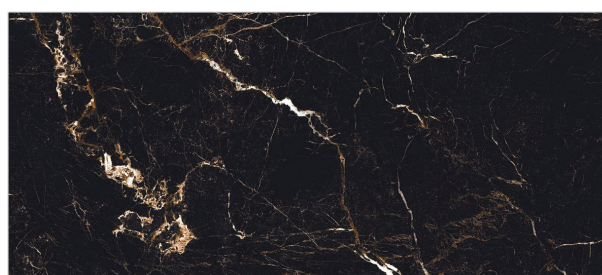

ЭСТЕЛЛА СИНИЙ PL
ESTELLA BLUE PL

ФИРУЗИ PL
FIRUZE PL

ЖАСМИН ЧЕРНЫЙ PL
JASMIN BLACK PL

ДЖЕССИКА PL
JESSIKA PL

КАРИНО ТЕМНО-СЕРЫЙ PL
KARINO GRAY DARK PL

КАМЕНЬ PL | MARBLE STYLE PL 60X120 CM

КАРИНО СВЕТЛО-СЕРЫЙ PL
KARINO GRAY LIGHT PL