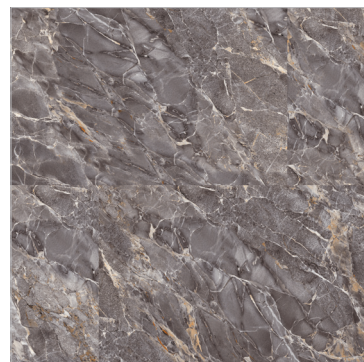

АРМАНИ БРОНЗОВЫЙ GL
ARMANI BRONZE GL