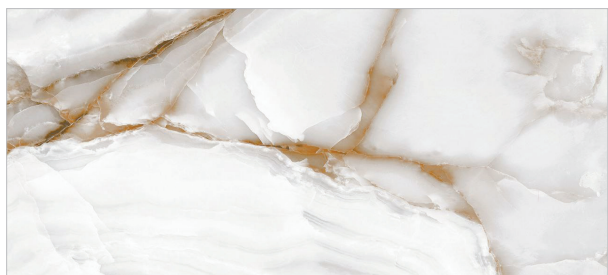

КАМЕНЬ PL | MARBLE STYLE PL 60X120 CM

АЙНАЗ PL
AINAZ PL