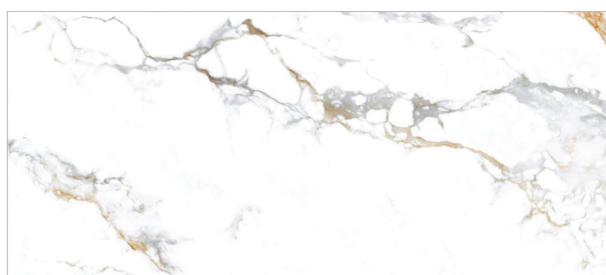

ЭСТЕЛЛА СИНИЙ PL
ESTELLA BLUE PL

ФИРУЗИ PL
FIRUZE PL

ЖАСМИН ЧЕРНЫЙ PL
JASMIN BLACK PL

ДЖЕССИКА PL
JESSIKA PL

КАРИНО ТЕМНО-СЕРЫЙ PL
KARINO GRAY DARK PL

КАМЕНЬ PL | MARBLE STYLE PL 60X120 CM

КАРИНО СВЕТЛО-СЕРЫЙ PL
KARINO GRAY LIGHT PL