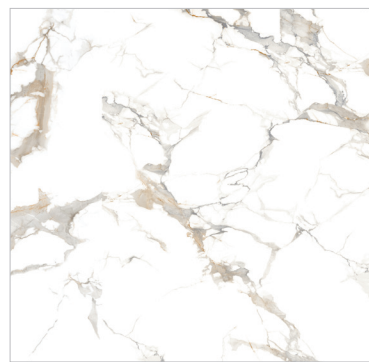

ОНИКС ГОЛУБОЙ GL
ONYX BLUE GL

МРАМОР КРЕМОВЫЙ GL
MARBLE CREAM GL

ИРИНА ТЕМНО-СЕРЫЙ GL
IRINA GRAY DARK GL

КАЛАКАТТА GL
CALACATTA GL

MARBLE STYLE PL

КАМЕНЬ PL

60x120 см

Marble Style PL — коллекция полированного керамогранита 60×120 см, вдохновленная игрой света в природных минералах. Гладкая полированная поверхность с выразительными прожилками создает эффект глубины и мягкого свечения. Светлые и темные оттенки, напоминающие оникс, мрамор и минералы, раскрываются в интерьере по-разному — в зависимости от угла зрения и освещения. Marble Style — это серия для тех, кто ценит свет, структуру и архитектурную чистоту формы.