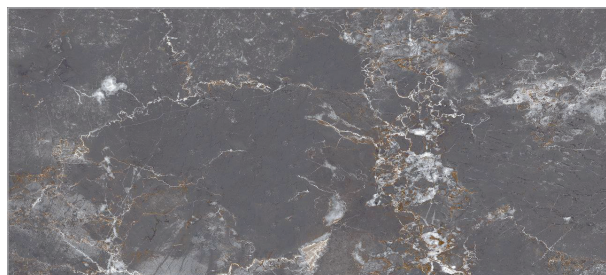

АТРИН ТЕМНО-СЕРЫЙ PL
ATRIN GRAY DARK PL

АТРИН СВЕТЛО-СЕРЫЙ PL
ATRIN GRAY LIGHT PL

КРИСТИАН БЕЖЕВЫЙ PL
KRISTIAN BEIGE PL

КРИСТИАН СЕРЫЙ PL
KRISTIAN GRAY PL

ДЕЛВАН PL
DELVAN PL

КАМЕНЬ PL | MARBLE STYLE PL 60X120 CM