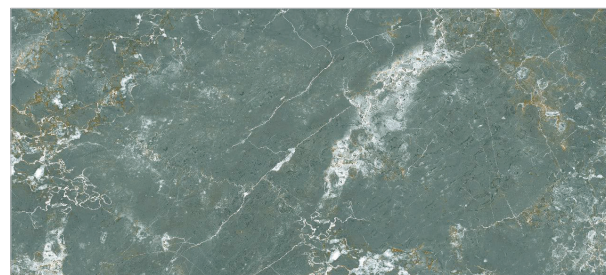

ДАЙМОНД ОПАЛОВЫЙ PL
DIAMOND OPAL PL